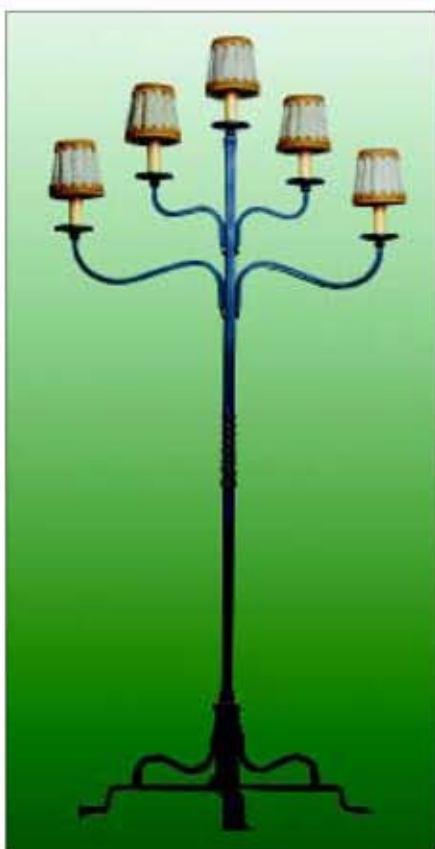

Tischleuchten

Tischleuchte 3330
ohne Schirm **8551**
Höhe inkl. Fassung: 15 cm
SFr. 170.-

Tischleuchte 3322
ohne Schirm **8503**
Höhe inkl. Fassung: 26 cm
SFr. 290.-

(ohne Bild)
Tischleuchte 3321
ohne Schirm **8502**
Höhe inkl. Fassung: 19 cm
SFr. 250.-

(ohne Bild)
Tischleuchte 3320
ohne Schirm **8501**
Höhe inkl. Fassung: 17 cm
SFr. 220.-

Tischleuchte 3386
ohne Schirm **8553**
Höhe inkl. Fassung: 24 cm
SFr. 340.-

(ohne Bild)
Tischleuchte 3385
ohne Schirm **8552**
Höhe inkl. Fassung: 20 cm
SFr. 310.-

(ohne Bild)
Tischleuchte 3340
1-flammig
Glas **3578**
Höhe total: 44 cm
SFr. 495.-

Tischleuchte 3335
mit Glas **3560**
Höhe total: 29 cm
SFr. 460.-

A. Kleiner AG

Bau- und Kunstschlosserei
Beleuchtungskörper
Länggasse 58 ● 3607 Thun
Tel. 033 222 11 43 ● Fax 033 222 86 18

INNE

Tischleuchten / Ständerleuchten

Tischleuchte 2397
Aussenglas 3552
Innenglas 3547
Höhe total: 43 cm
Fr. 580.-

Tischleuchte 2510
Glas 3577
Höhe inkl. Fassung: 29 cm
SFr. 220.-

Ständerleuchte 15425
Ohne Schirme 8550
Höhe inkl. Fassung:
137 cm
Breite: 57 cm
Fr. 1'020.-