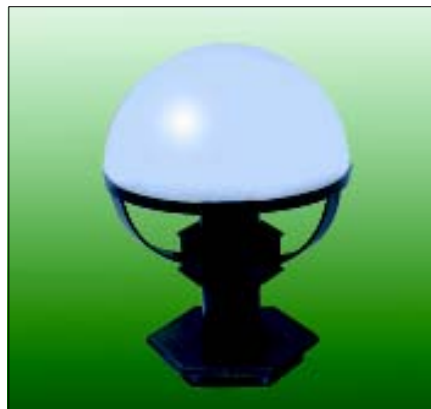

Tischleuchte 3341
2-flammig
Glas **3578**
Höhe total: 44 cm
SFr. 630.-

(ohne Bild)
Tischleuchte 3340
1-flammig
Glas **3578**
Höhe total: 44 cm
SFr. 495.-

Tischleuchte 3335
mit Glas **3560**
Höhe total: 29 cm
SFr. 460.-

A. Kleiner AG

Bau- und Kunstschlosserei
Beleuchtungskörper
Länggasse 58 ● 3607 Thun
Tel. 033 222 11 43 ● Fax 033 222 86 18

INNE