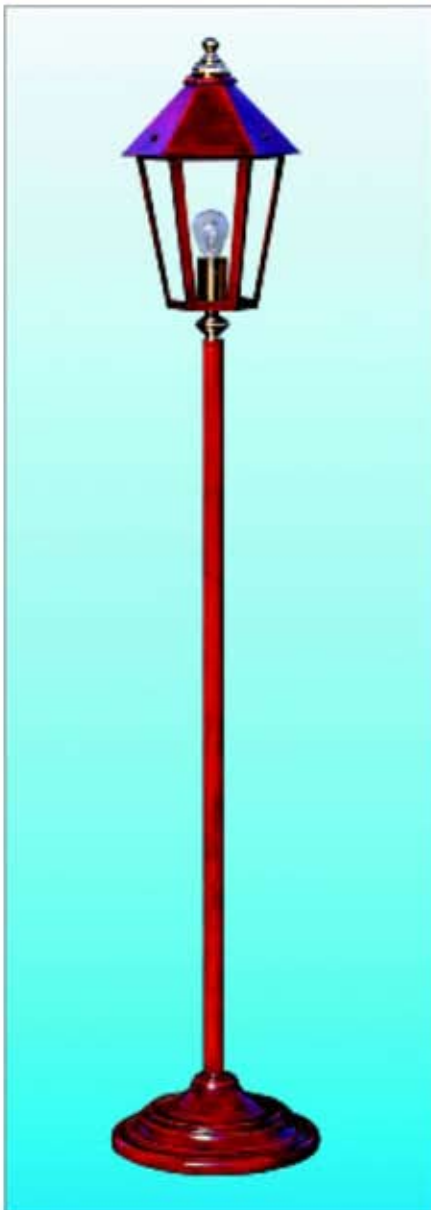

Leuchtenprogramm PALACE

Wandleuchte
2161/AR
Fensterglas
Höhe: 43 cm
Breite: 24 cm
Ausladung: 25 cm
Fr. 775.-

Wandleuchte
2160/AR
Fensterglas
Höhe: 52 cm
Breite: 24 cm
Ausladung: 25 cm
Fr. 775.-

Terrassenleuchte
3465/AR
Fensterglas
Fuss: ø 32 cm
Dach: 22/26 cm
Höhe total: 165 cm
Fr. 1'160.-

Hängeleuchte
2067/AR
Fensterglas
Dach: 24 cm
Höhe ohne Kette: 38 cm
Höhe total 80 cm
Fr. 630.-

Brüstungsleuchte
3468/AR
Fensterglas
Dach: 22/26 cm
Bodenrosette:
ø 14 cm
Höhe Leuchte: 38 cm
Ständerhöhe: 54.5 cm
Fr. 990.-

Nr. +/AR = Alt-Rot
Die obigen Preise gelten
für die Ausführung in
schwarz patiniert

A. Kleiner AG

Bau- und Kunstschlosserei
Beleuchtungskörper

Länggasse 58 ● 3607 Thun

Tel. 033 222 11 43 ● Fax 033 222 86 18