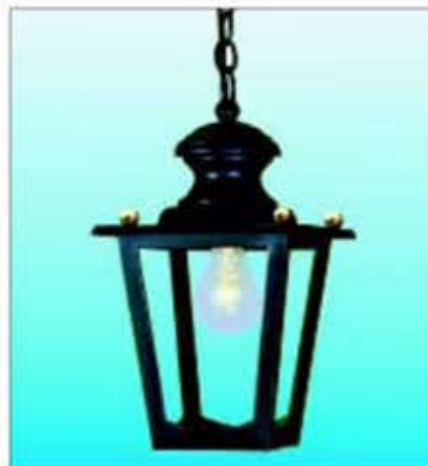

# Leuchtenprogramm GLASGOW

**Wandleuchte 2166**  
Fensterglas  
Höhe: 52 cm  
Breite: 24,5cm  
Ausladung: 29 cm  
**Fr. 720.-**

**Wandleuchte 2167**  
Fensterglas  
Höhe: 33 cm  
Breite: 24,5 cm  
Ausladung: 18,5 cm  
**Fr. 720.-**

**Ortsveränderliche  
Terrassen- oder  
Raumleuchte 3466**  
Fensterglas  
Fuss: ø 32 cm  
Dach: 24,5 cm  
Höhe total: 160 cm  
**Fr. 1'100.-**

**Hängeleuchte 2066**  
Fensterglas  
Dach: 24,5/24,5 cm  
Höhe ohne Kette: 39 cm  
Höhe mit Kette: 87 cm  
**Fr. 490.-**

(ohne Bild, gleiches  
Modell kleiner)  
**Hängeleuchte 2065**  
Dach: 19/19 cm  
Höhe ohne Kette: 35 cm  
Höhe mit Kette: 70 cm  
**Fr. 420.-**

**Brüstungsleuchte 3467**  
Fensterglas  
Bodenrosette: ø 14 cm  
Höhe inkl. Dachaufsatz:  
33 cm  
Ständerhöhe inkl. Kugel:  
55 cm  
Dach: 24,5/24,5 cm  
**Fr. 820.-**